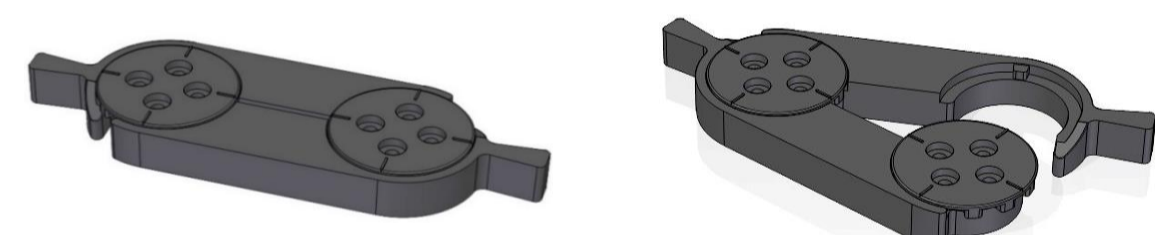

new

1 комплект
777р.

ЗП.001

166р.

ФП.001

Производитель оставляет за собой право изменять конструкцию и фурнитуру без изменения внешнего вида и назначения изделия.

* Колёсные опоры оснащены стопорным механизмом.

** Опоры окрашены порошковой краской.

*** Конструкция стола состоит из столешницы ЛДСП 25мм, боковых опор и траверсы.

**** Возможно дополнительно установить на столы фиксаторы позволяющие жёстко скреплять несколько столов между собой.

в различные цепочки.

***** Заглушка кабель канала устанавливается дополнительно, по желанию клиента.